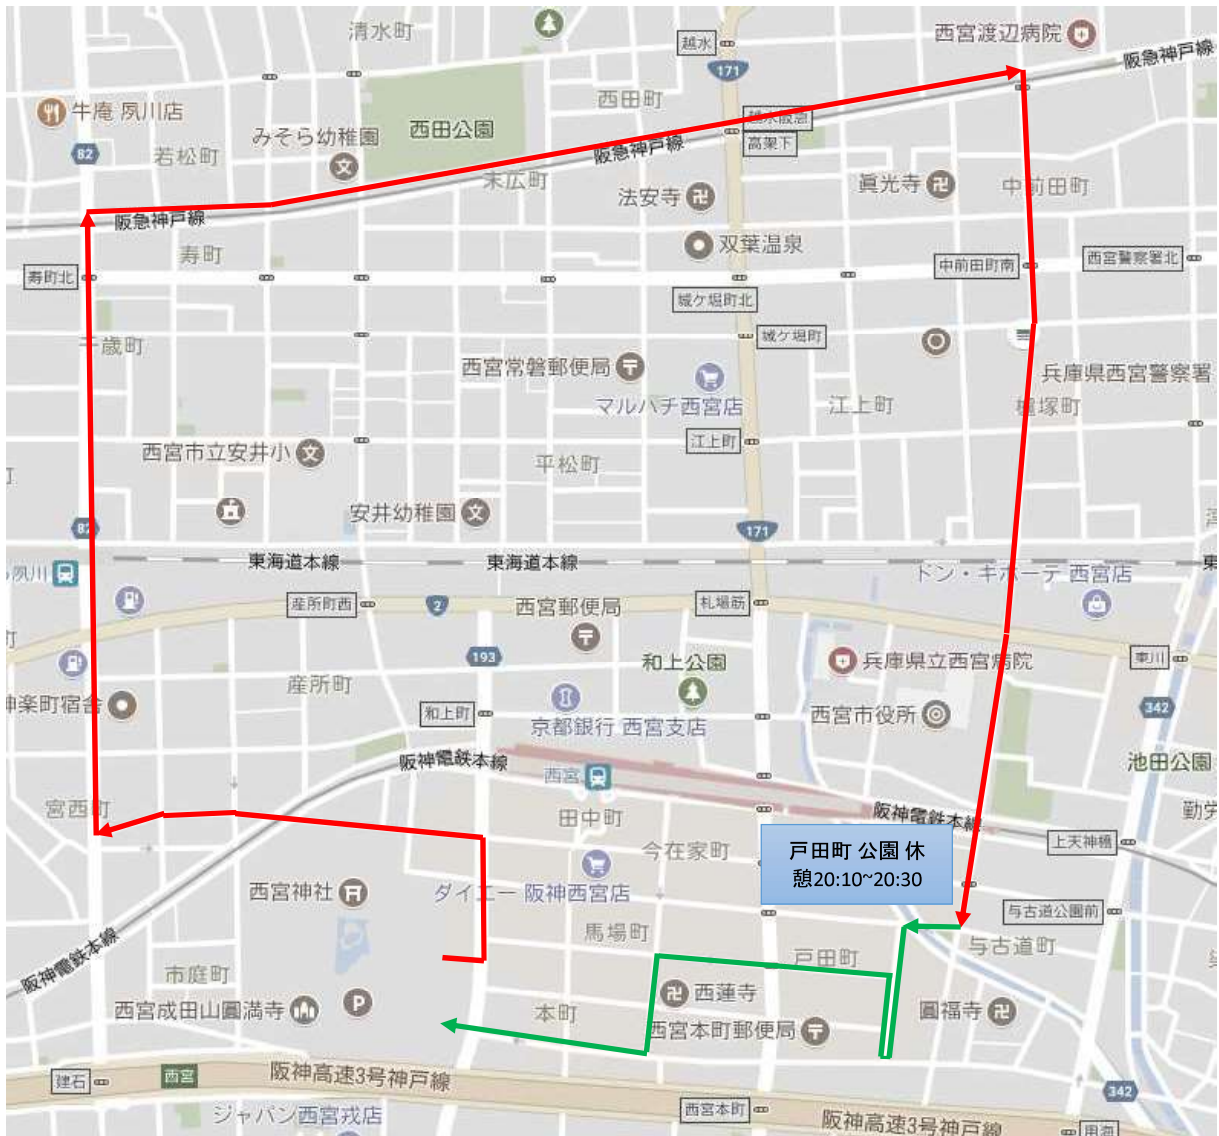

西宮神社 若戎会 地車 9月21日(木)巡行ルート

- 18:30 宮出し
- 19:30 戸田町・与古道町
周辺
- 20:00 西宮中央商店街
周辺
- 21:15 宮入り

西宮神社 若戎会 地車 9月22日(金)巡行ルート

18:30 宮出し
19:00 越水商店街
20:00 西宮市役所周辺
20:30 戸田町周辺
21:30 宮入り

西宮神社 若戎会 地車 9月23日(土)巡行ルート

12:45 宮出し
 13:00 メヌエット
 14:30 寿町周辺
 15:00 阪急夙川駅前

16:50 越木岩会館
 18:00 越木岩パレード参加
 (20:00迄)
 22:00 宮入り