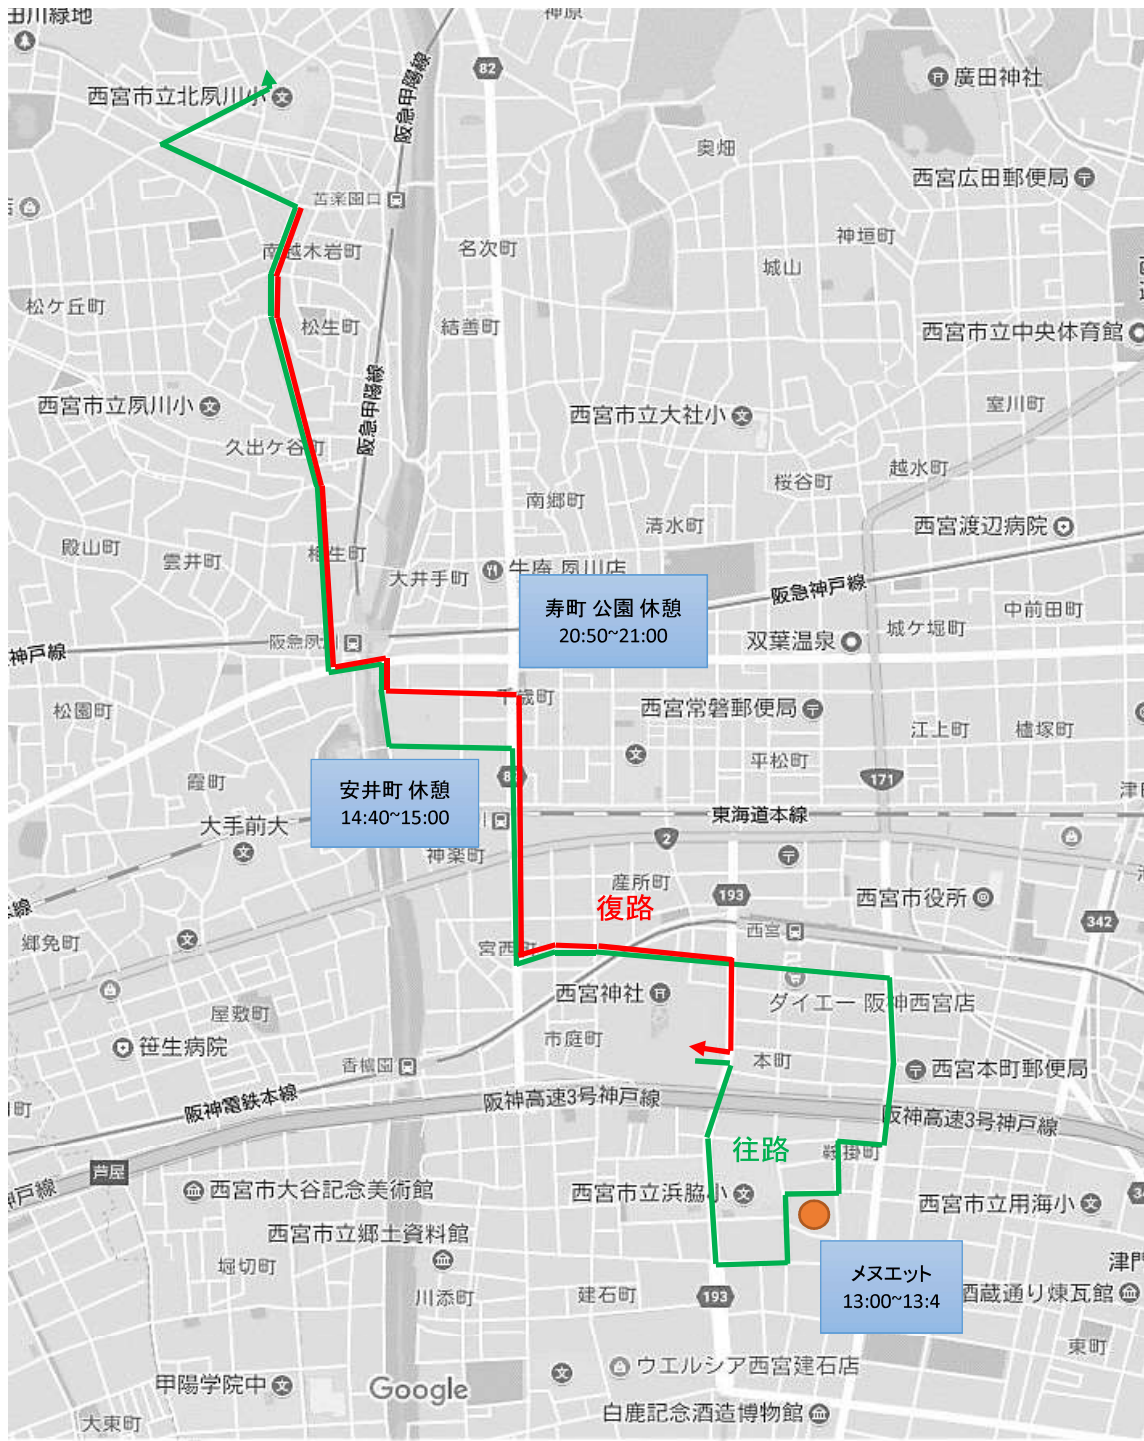

西宮神社 若戎会 地車 9月21日(木)巡行ルート

- 18:30 宮出し
- 19:30 戸田町・与古道町
周辺
- 20:00 西宮中央商店街
周辺
- 21:15 宮入り

西宮神社 若戎会 地車 9月22日(金)巡行ルート

18:30 宮出し
19:00 越水商店街
20:00 西宮市役所周辺
20:30 戸田町周辺
21:30 宮入り

西宮神社 若戎会 地車 9月23日(土)巡行ルート

12:45 宮出し
 13:00 メヌエット
 14:30 寿町周辺
 15:00 阪急夙川駅前

16:50 越木岩会館
 18:00 越木岩パレード参加
 (20:00迄)
 22:00 宮入り