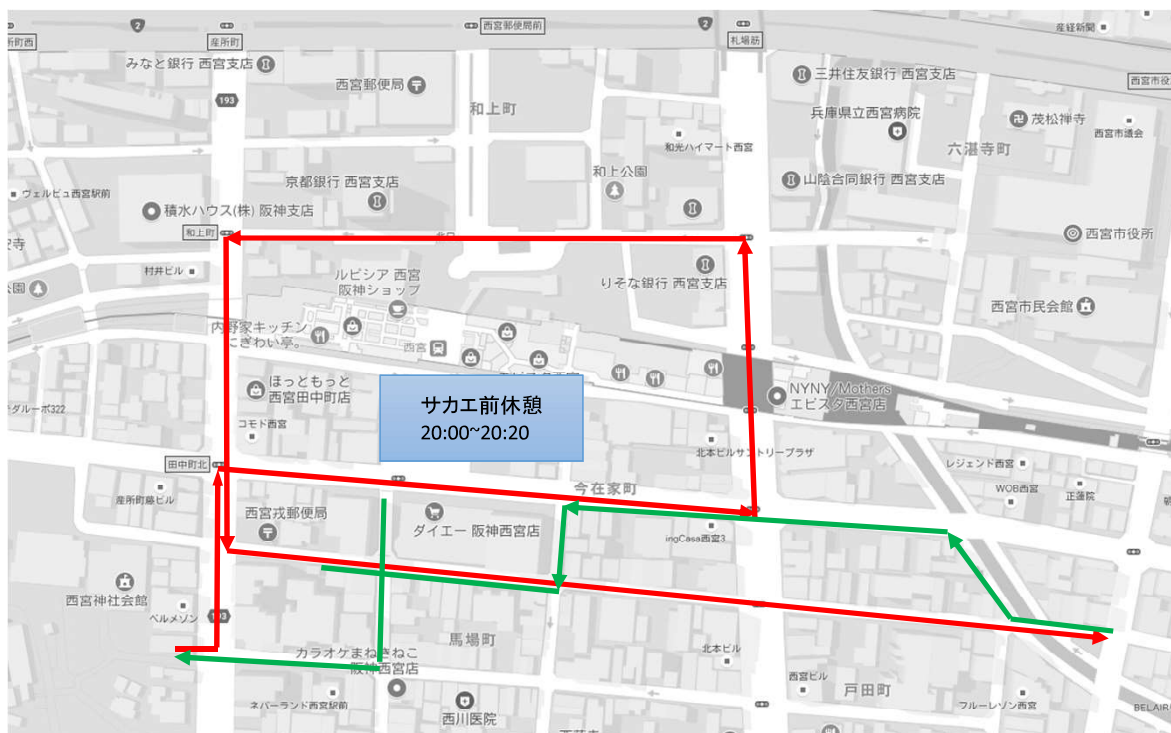

西宮神社 若戎会 地車 9月21日(木)巡行ルート

- 18:30 宮出し
- 19:30 戸田町・与古道町
周辺
- 20:00 西宮中央商店街
周辺
- 21:15 宮入り

西宮神社 若戎会 地車 9月22日(金)巡行ルート

18:30 宮出し
19:00 越水商店街
20:00 西宮市役所周辺
20:30 戸田町周辺
21:30 宮入り

西宮神社 若戎会 地車 9月23日(土)巡行ルート

12:45 宮出し
 13:00 メヌエット
 14:30 寿町周辺
 15:00 阪急夙川駅前

16:50 越木岩会館
 18:00 越木岩パレード参加
 (20:00迄)
 22:00 宮入り